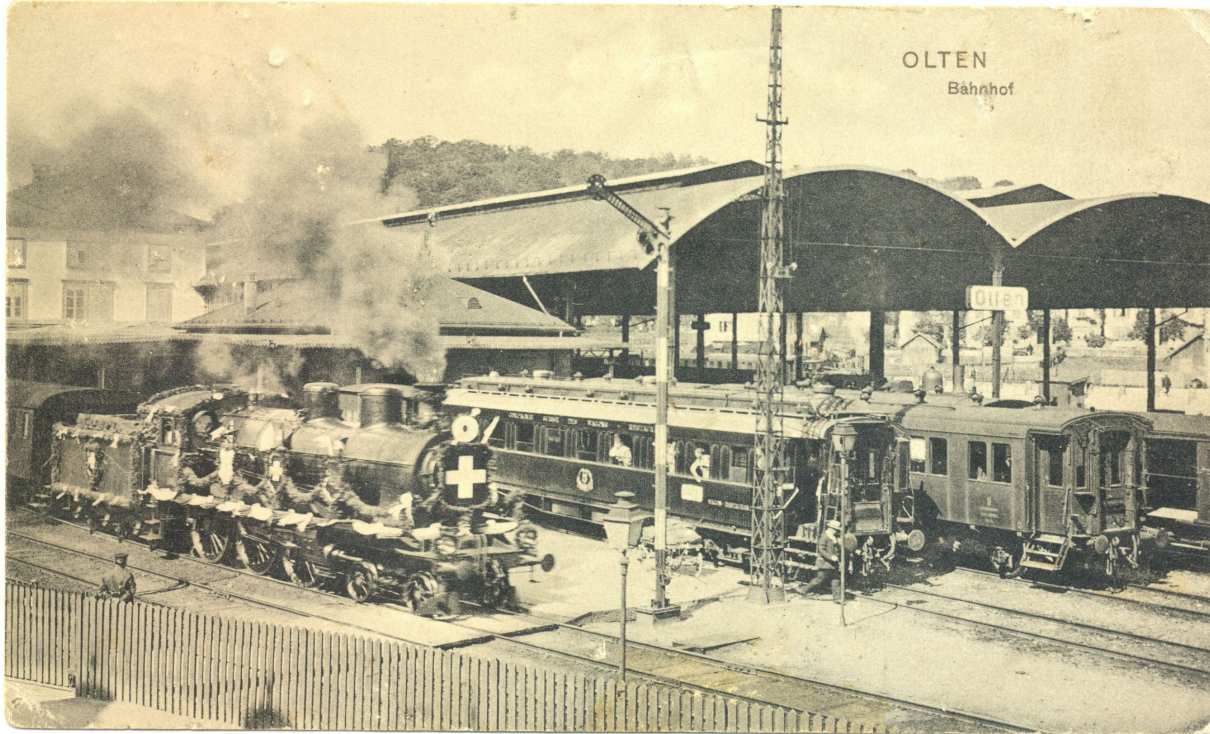

42. Grosse Oltner Modelleisenbahn-, Modellauto- und Spielzeugbörse

**Sonntag, 16. März 2025 im
Stadttheater- und Konzertsaal Olten**

visavis Bahnhof (2 Gehminuten, über die Aarebrücke
laufen); genügend Parkplätze rund um's Stadttheater

Dauer: 10.⁰⁰ Uhr bis 16.⁰⁰ Uhr

Dies erwartet Sie an der Börse: Modelleisenbahnen (rund 80%) in allen Spurgrössen (zB. Z, N, H0, 0, 1, LGB) von Gross- und Kleinserienherstellern. Blechspieleisenbahn-Raritäten aus den dreissiger bis sechziger Jahren. Zubehör wie Modellhäuser, Geleise, Bäume, Transformer, etc.