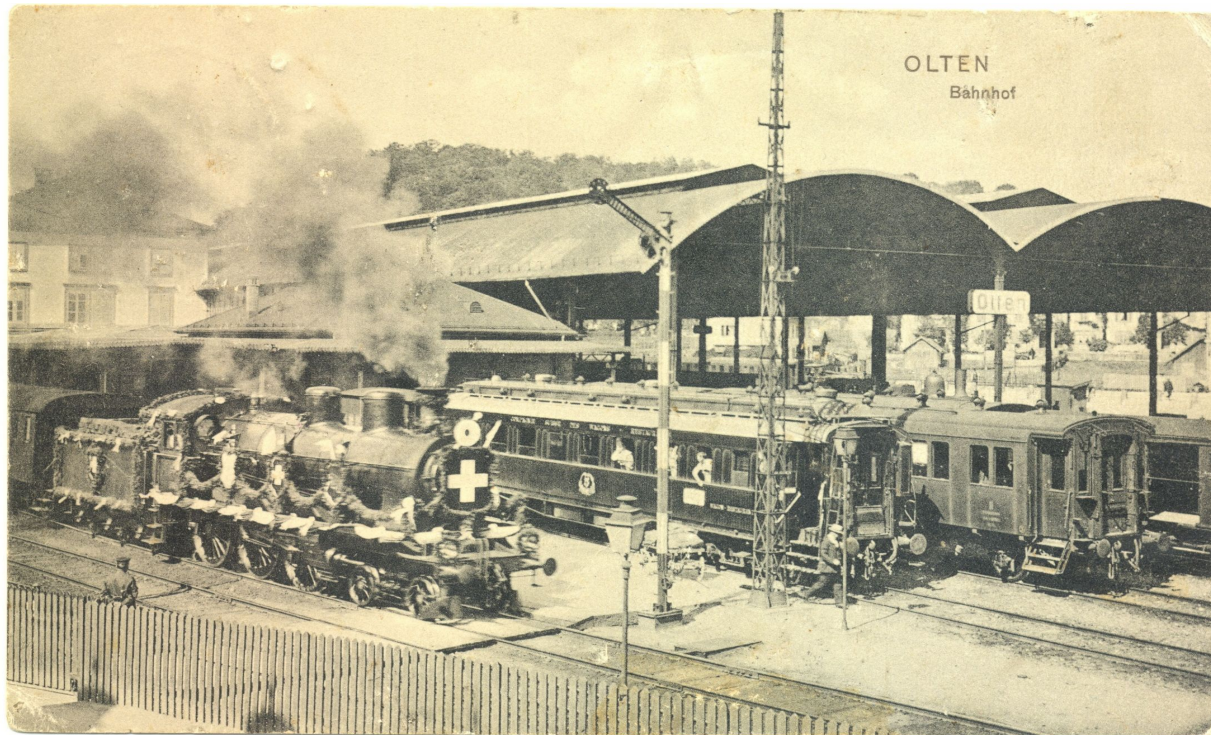

# 46. Grosse Oltner Modelleisenbahn-, Modellauto- und Spielzeugbörse

## **Sonntag, 14. März 2027 im Stadttheater- und Konzertsaal Olten**

visavis Bahnhof (2 Gehminuten, über die Aarebrücke laufen); genügend Parkplätze rund um's Stadttheater

**Dauer: 10.<sup>00</sup> Uhr bis 16.<sup>00</sup> Uhr**